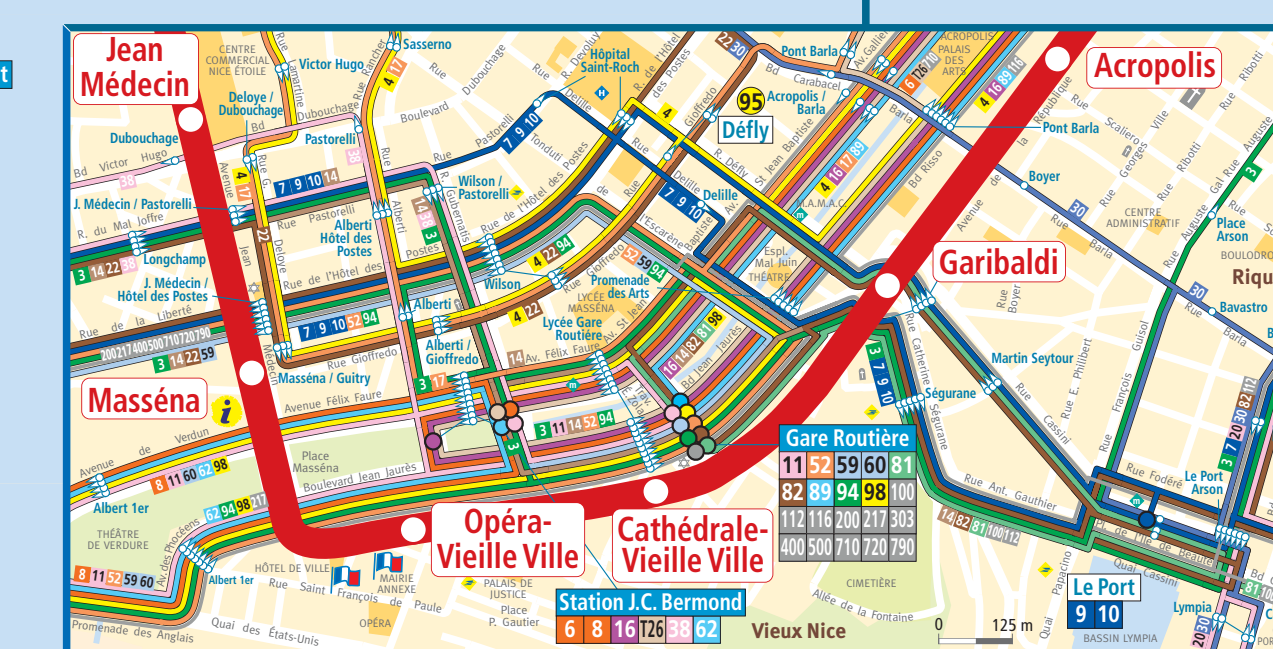

- tramway
- arrêt de bus desservi dans les 2 sens
- arrêt de bus desservi dans un seul sens
- terminus de ligne
- Gare SNCF
- zone desservie par le Transport à la Demande Creaibus
- arrêt desservi par le Transport à la Demande de Cagnes-sur-Mer
- lignes TAM et 94 : ces lignes ne prennent pas en charge les personnes voyageant à l'intérieur de Nice
- gare SNCF
- gare Chemins de Fer de Provence
- agence commerciale Ligne d'Azur
- office de tourisme
- musée
- La Poste
- établissement sanitaire